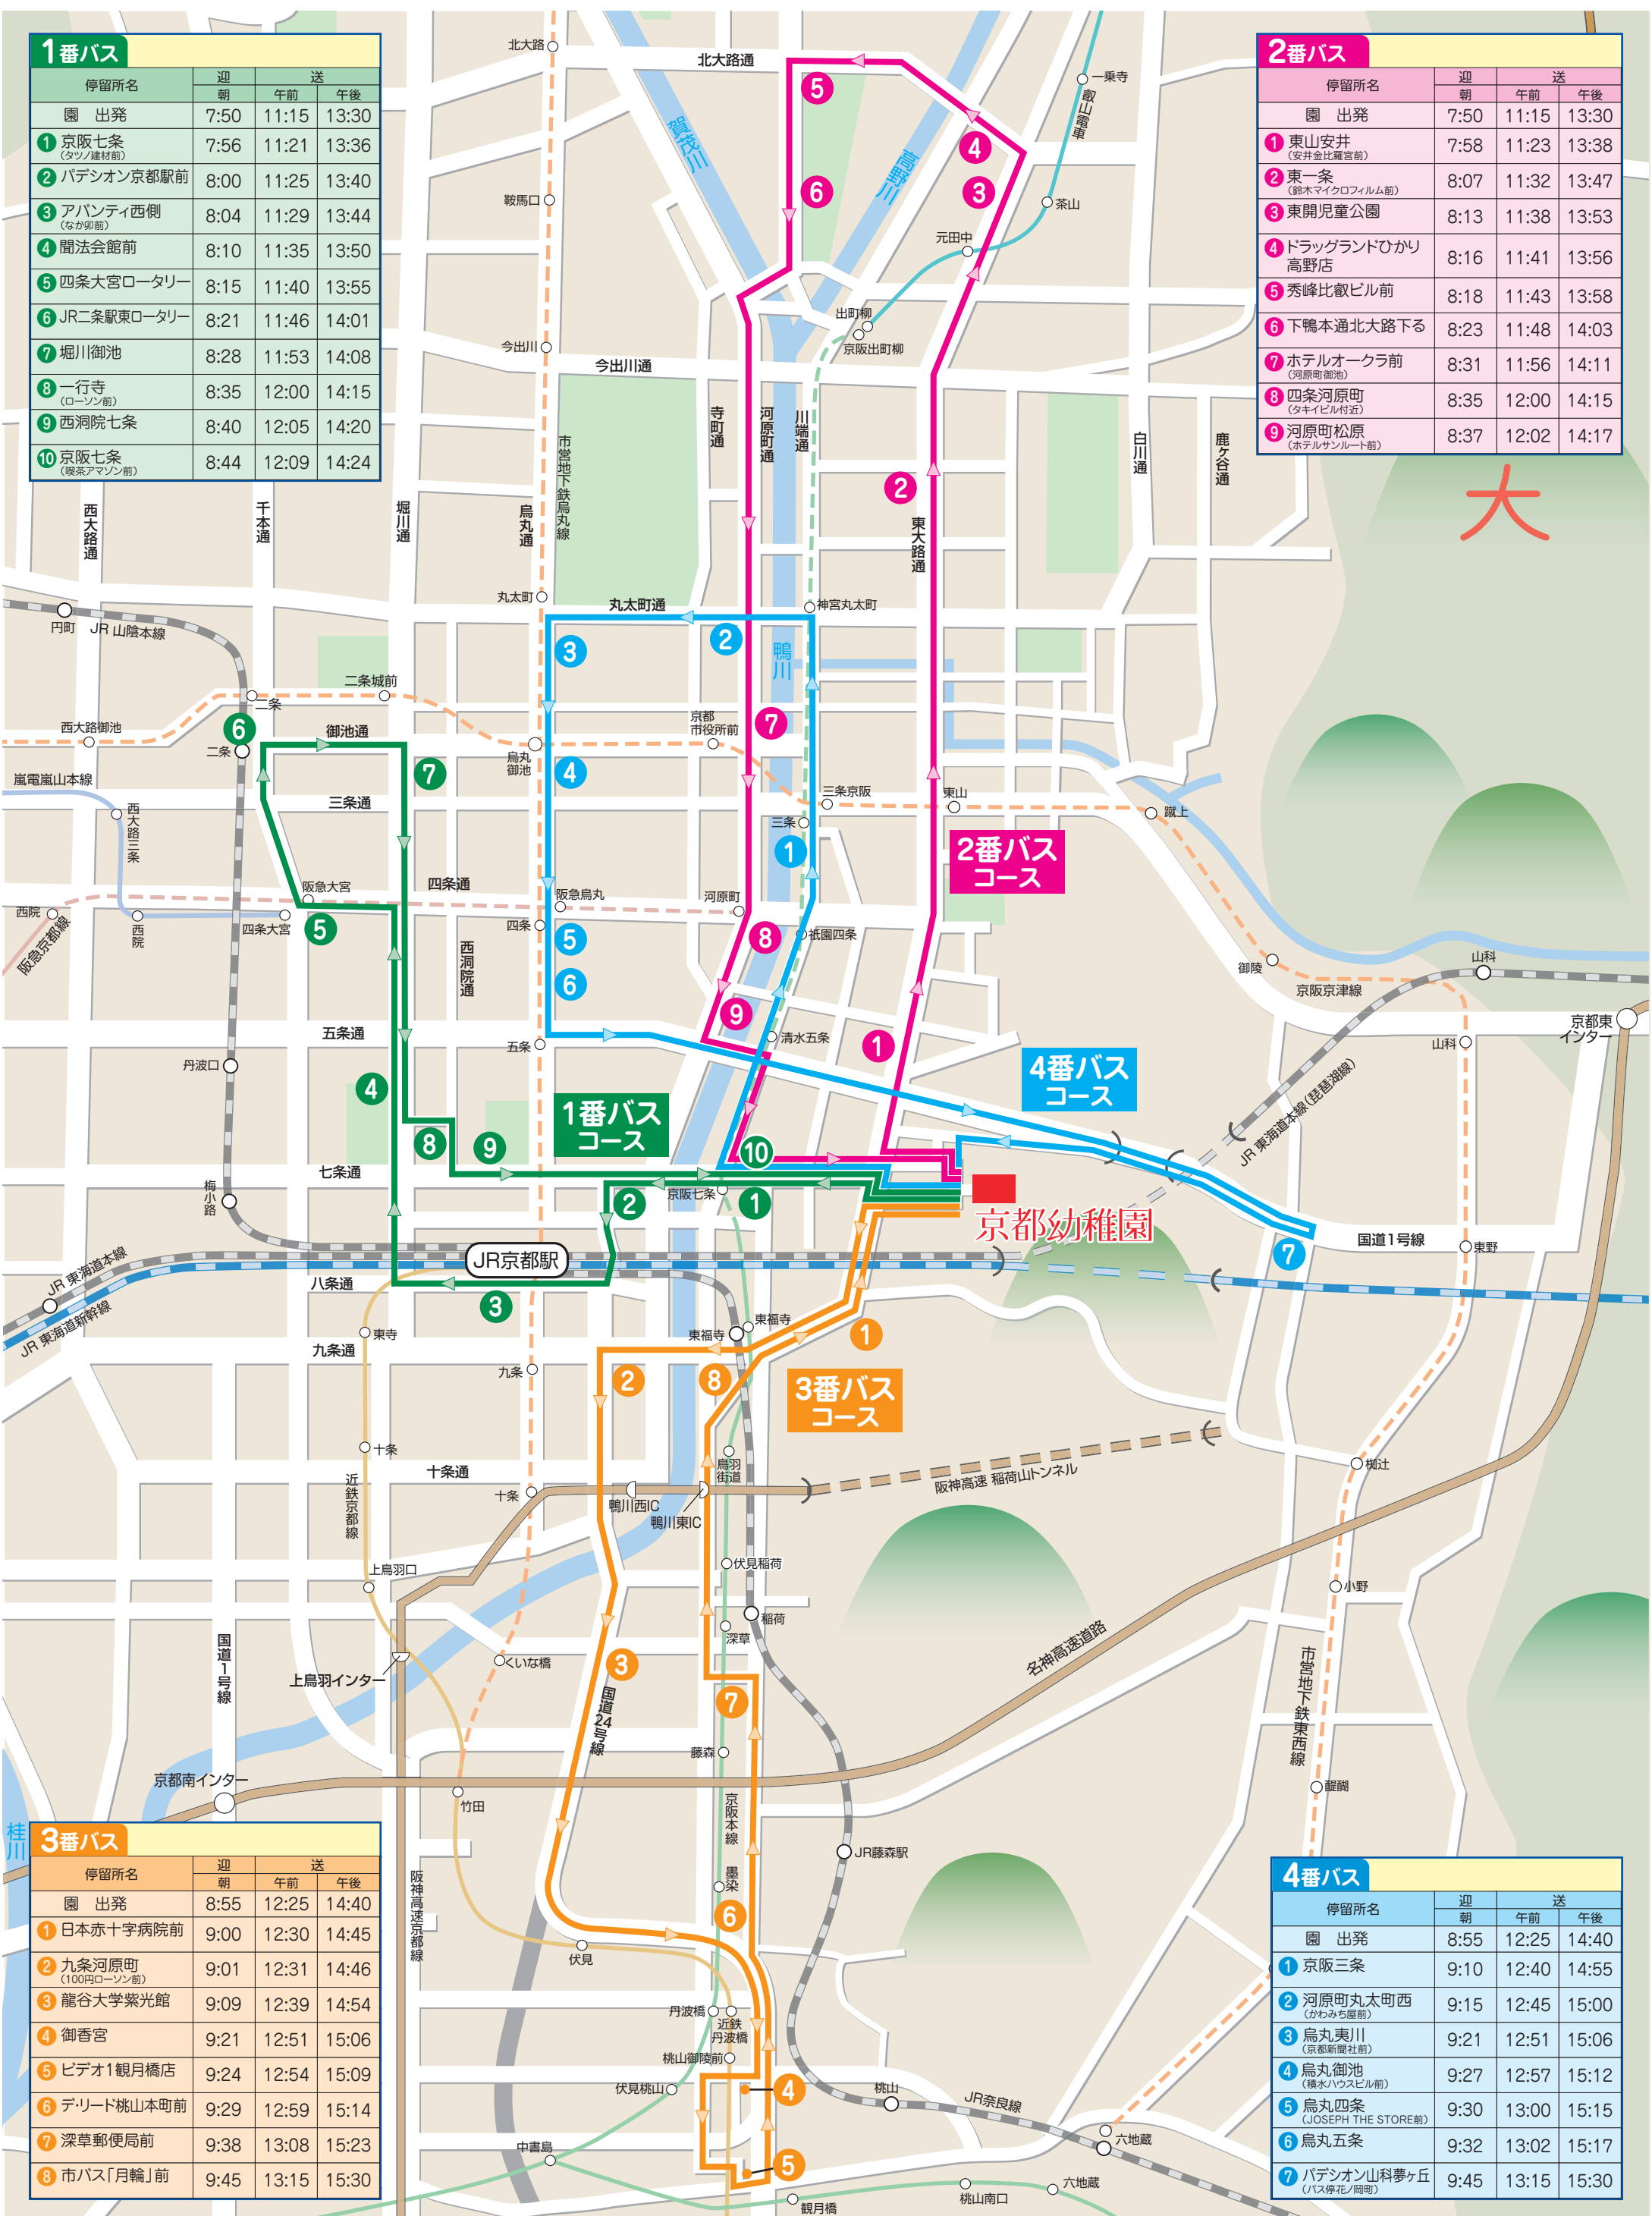

京都幼稚園 バスコース

1番バス

停留所名	迎		送	
	朝	午前	午後	午後
園 出発	7:50	11:15	13:30	
① 京阪七条 (タツノ建材前)	7:56	11:21	13:36	
② パデシオン京都駅前	8:00	11:25	13:40	
③ アバンティ西側 (なか卯前)	8:04	11:29	13:44	
④ 聞法会館前	8:10	11:35	13:50	
⑤ 四条大宮ロータリー	8:15	11:40	13:55	
⑥ JR二条駅東ロータリー	8:21	11:46	14:01	
⑦ 堀川御池	8:28	11:53	14:08	
⑧ 一行寺 (ローソン前)	8:35	12:00	14:15	
⑨ 西洞院七条	8:40	12:05	14:20	
⑩ 京阪七条 (美楽アマゾン前)	8:44	12:09	14:24	

2番バス

停留所名	迎		送	
	朝	午前	午後	午後
園 出発	7:50	11:15	13:30	
① 東山安井 (安井金比羅宮前)	7:58	11:23	13:38	
② 東一条 (鈴木マイクロフィルム前)	8:07	11:32	13:47	
③ 東開児童公園	8:13	11:38	13:53	
④ ドラッグランドひかり 高野店	8:16	11:41	13:56	
⑤ 秀峰比叡ビル前	8:18	11:43	13:58	
⑥ 下鴨本通北大路下る	8:23	11:48	14:03	
⑦ ホテルオークラ前 (河原町御池)	8:31	11:56	14:11	
⑧ 四条河原町 (タキビル付近)	8:35	12:00	14:15	
⑨ 河原町松原 (ホテルサンルート前)	8:37	12:02	14:17	

3番バス

停留所名	迎		送	
	朝	午前	午後	午後
園 出発	8:55	12:25	14:40	
① 日本赤十字病院前	9:00	12:30	14:45	
② 九条河原町 (100円ローソン前)	9:01	12:31	14:46	
③ 龍谷大学栄光館	9:09	12:39	14:54	
④ 御香宮	9:21	12:51	15:06	
⑤ ビデオ1観月橋店	9:24	12:54	15:09	
⑥ テーランド桃山本町前	9:29	12:59	15:14	
⑦ 深草郵便局前	9:38	13:08	15:23	
⑧ 市バス「月輪」前	9:45	13:15	15:30	

4番バス

停留所名	迎		送	
	朝	午前	午後	午後
園 出発	8:55	12:25	14:40	
① 京阪三条	9:10	12:40	14:55	
② 河原町丸太町西 (かわみち屋前)	9:15	12:45	15:00	
③ 烏丸夷川 (京都新聞社前)	9:21	12:51	15:06	
④ 烏丸御池 (横水ハウスビル前)	9:27	12:57	15:12	
⑤ 烏丸四条 (JOSEPH THE STORE前)	9:30	13:00	15:15	
⑥ 烏丸五条	9:32	13:02	15:17	
⑦ パデシオン山科夢ヶ丘 (バス停花ノ岡前)	9:45	13:15	15:30	